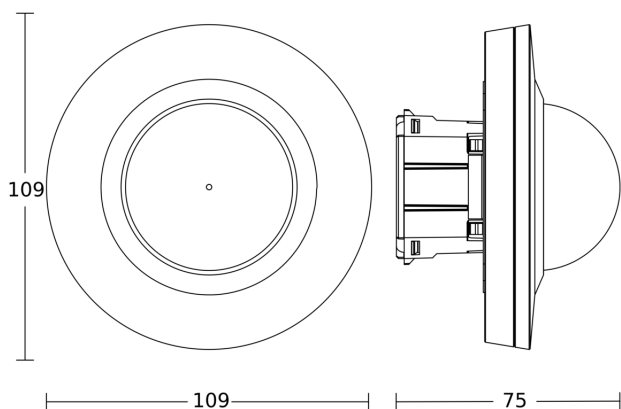

Sensore di movimento - Professional Line

MD-24 ECO

COM1 - incasso a soffitto
EAN 4007841 087777
Art. n. 087777

Disegno 1

Disegno 2